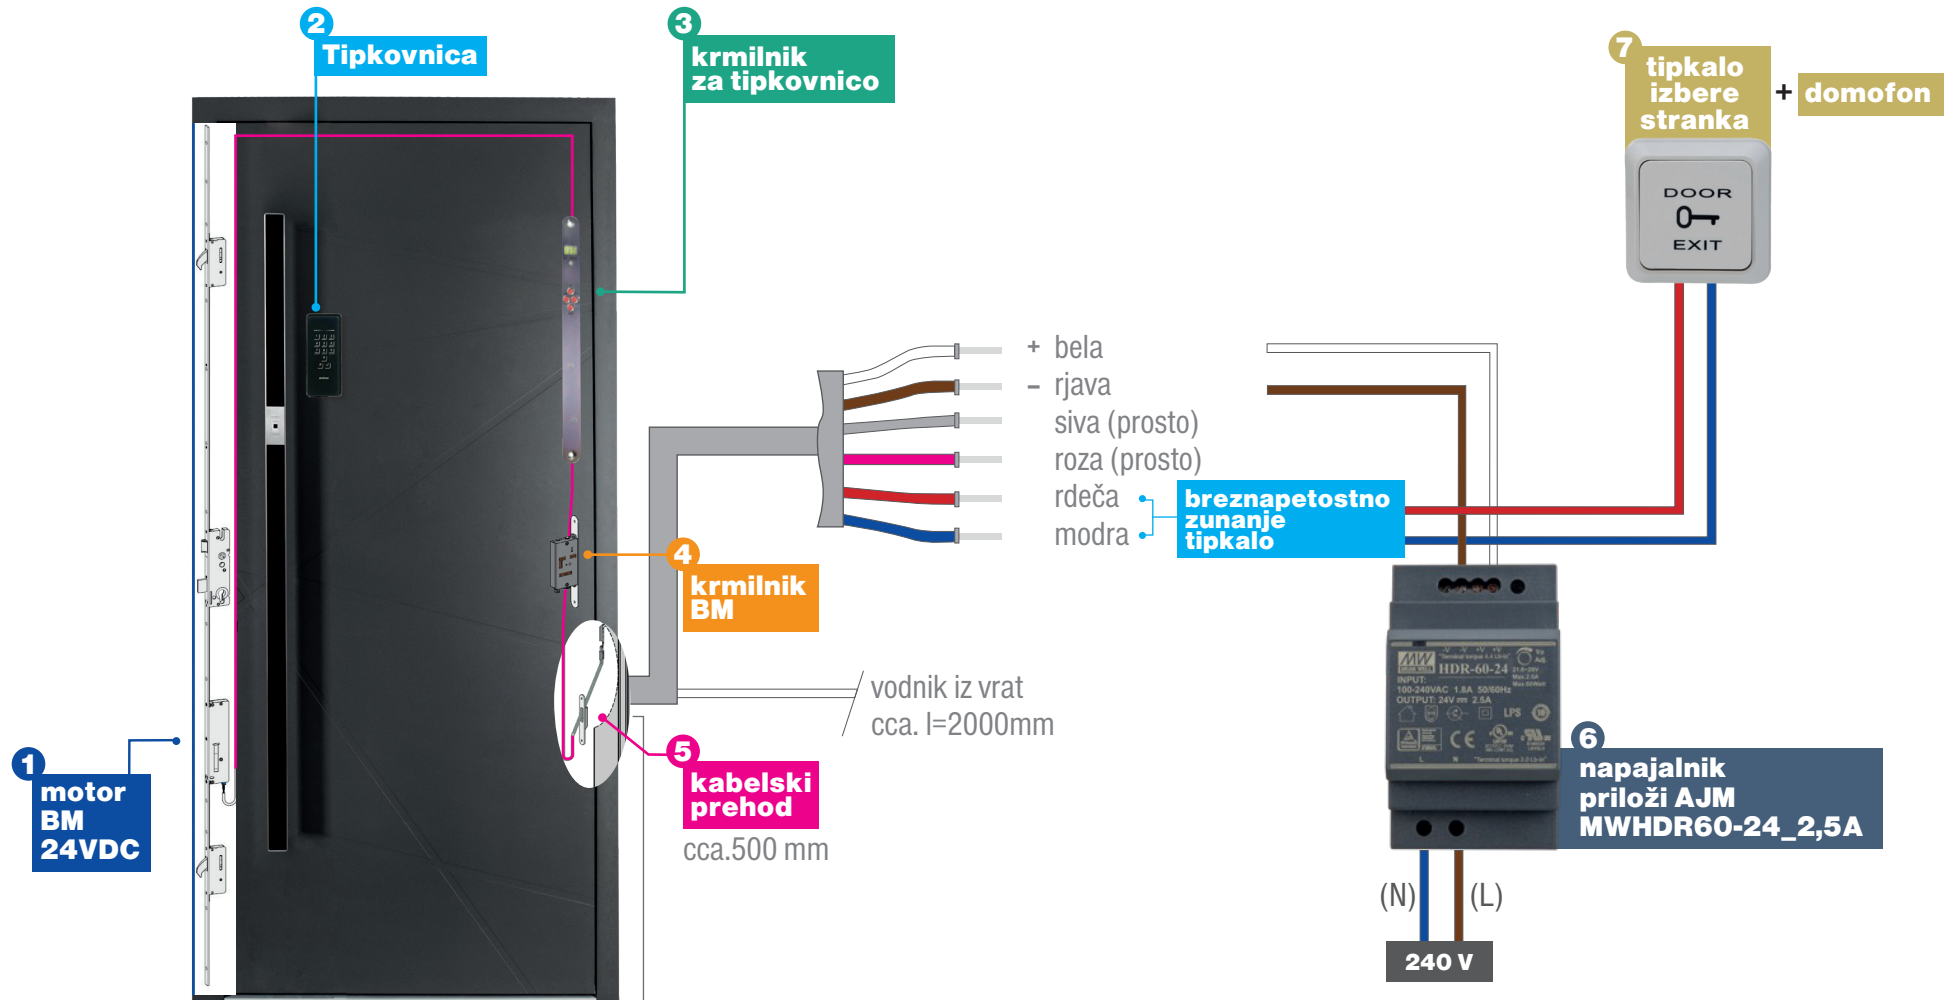

Vežalna shema in komponente

BM - Blue Motion

Tipkovnica na krilu + Integra krmilnik

- Priklop naj izvede strokovno usposobljena oseba!
- **OPOZORILO:** V primeru fizične poškodbe prstnega odtisa (čitalca), okvare na napravi ali udara strele, vrat s tipkovnico ni možno odpreti, zato priporočamo, da se rezervni ključ nahaja nekje izven objekta. Tako bo vedno možno vrata s ključem mehansko odkleniti.