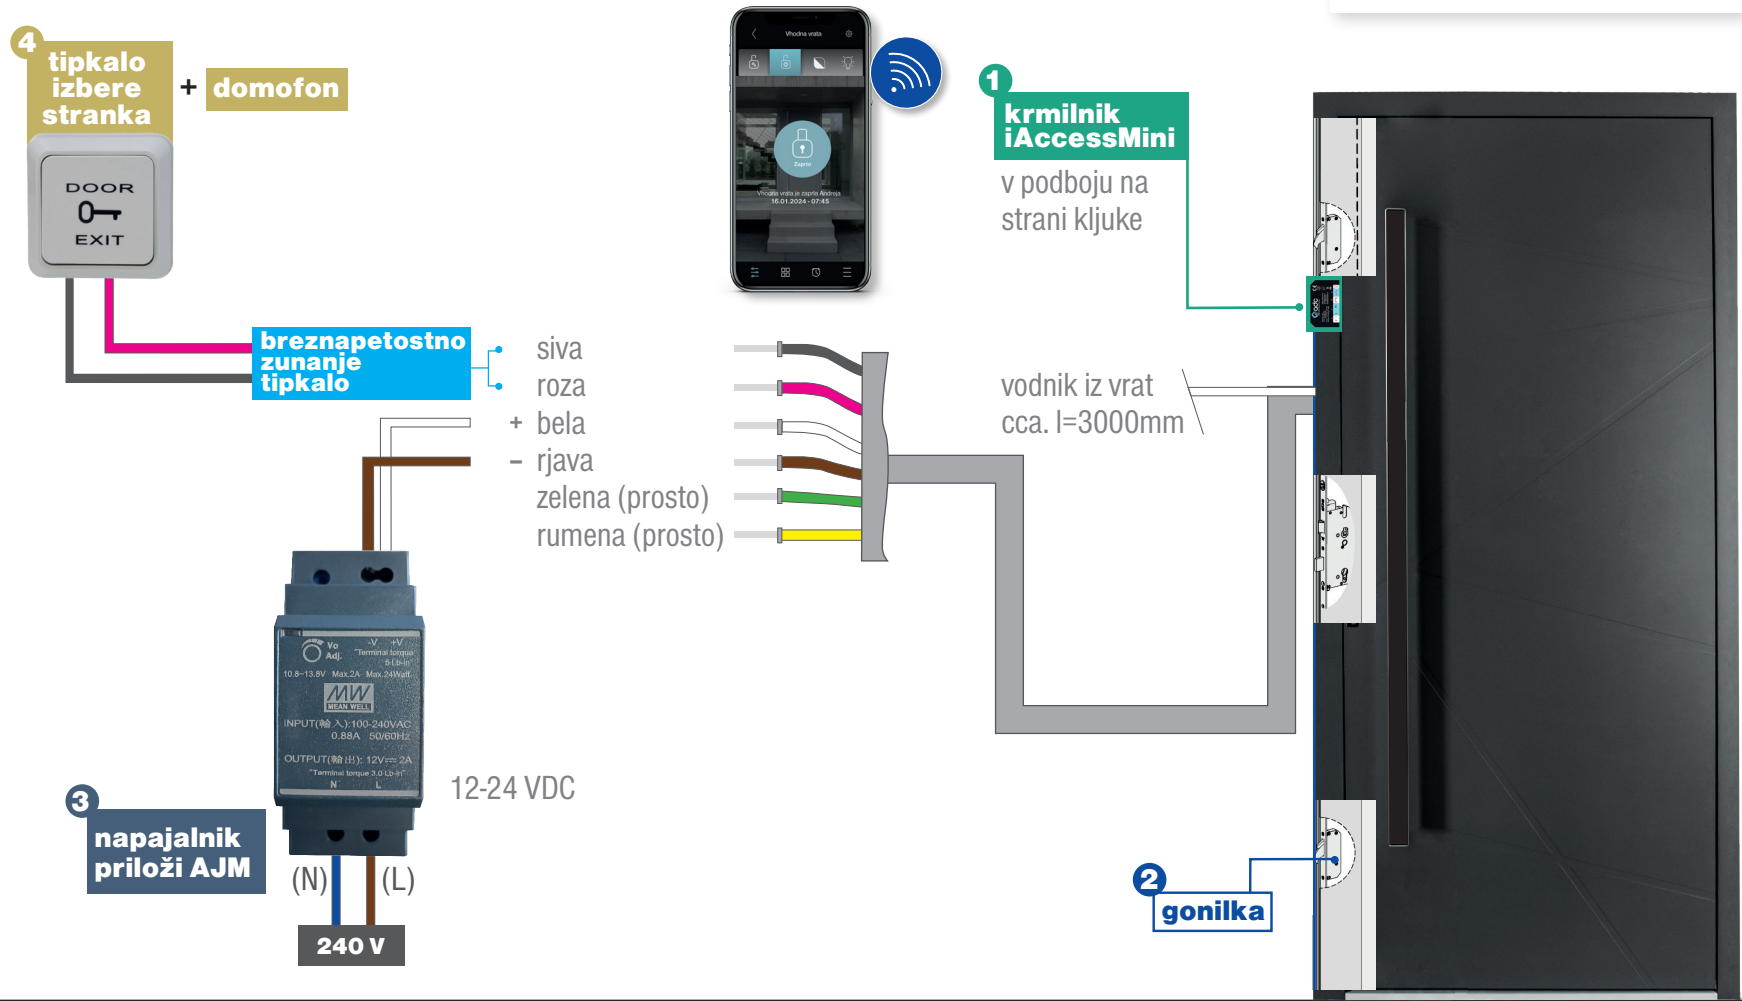

Integrirane komponente za nastavev aplikacije

- Električni odmikač
- Motorna ključavnica
- Zvonec
- Notranja tipka
- Senzor odprto/zaprto
- Senzor odklenjeno / zaklenjeno

Vežalna shema in komponente

Električna ključavnica - krmilnik iAccess